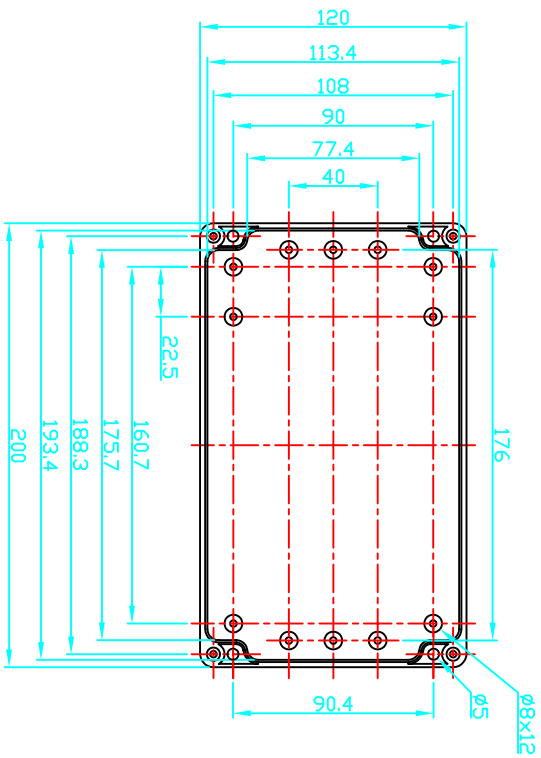

# G373/G269

17402-BX		設計 BY	繪圖 BY	校圖 BY	比例 SCALE	日期 DATE	材質 MATE	圖名 TITLE	圖號 DWG NO.	圖號 REVISED	說明 DESCRIPTION
							ABS,PC	G373,G269			