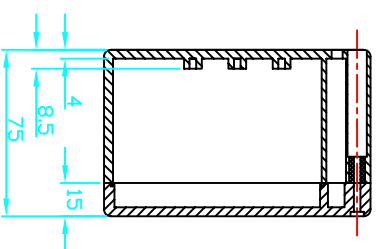

# G373/G269

17402-BX		設計 BY	繪圖 BY	校圖 BY	比例 SCALE	日期 DATE	材質 MATE	圖名 TITLE	圖號 DWG NO.	圖號 REVISED	說明 DESCRIPTION
							ABS,PC	G373,G269			