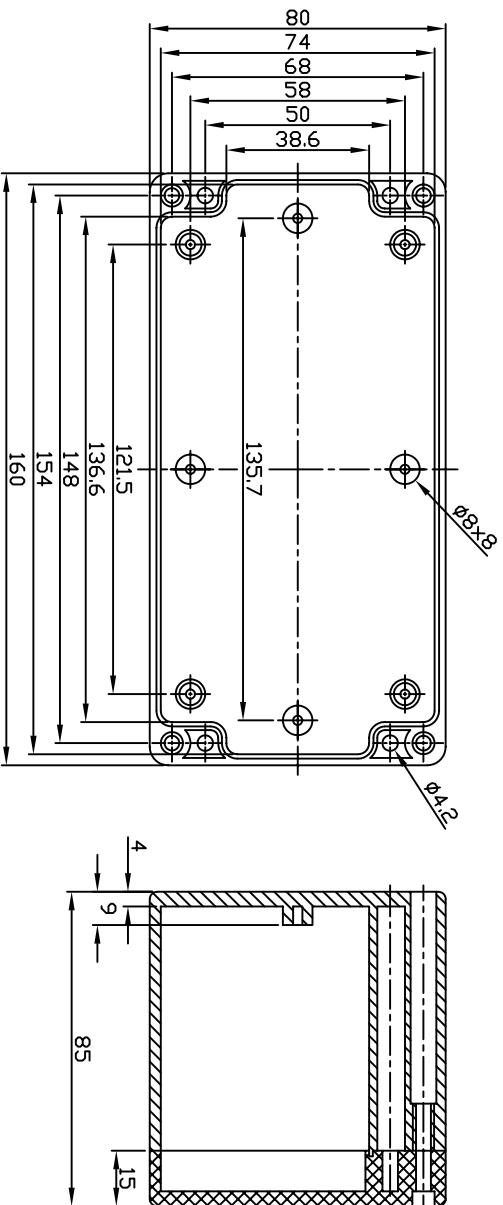

G369 / G265

17401-BX		設計 BY	繪圖 BY	校圖 BY	比例 SCALE	日期 DATE	材質 MATE.	圖名 TITLE	圖號 DWG NO.	圖號 REVISED	說明 DESCRIPTION
							ABS,PS	G369,G265			