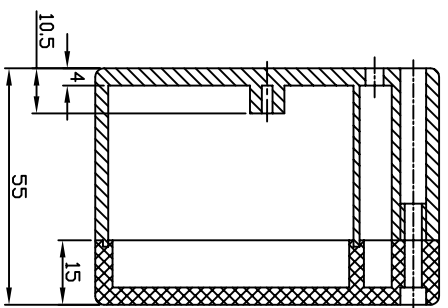

G366 / G256

| | | | | | | | | | | | |
|----------|--|----------|----------|----------|-------------|------------|---------------------|--------------------------|---------------|---------------|-------------------|
| 17400-BX | | 設計 DR | 繪圖 DR | 核圖 DR | 比例 SCALE | 日期 DATE | 材質 MTE ABS,PS | 圖名 TITLE G366,G256 | 圖號 IMG NO. | 圖號 REVISED | 說明 DESCRIPTION |
|----------|--|----------|----------|----------|-------------|------------|---------------------|--------------------------|---------------|---------------|-------------------|