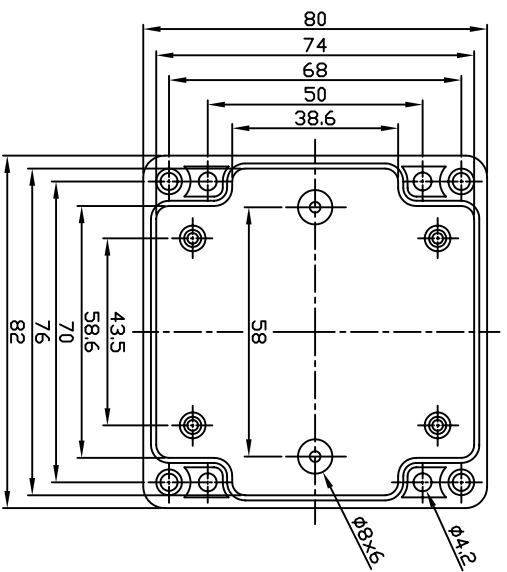

G366 / G256

| | | | | | | | | | | | |
|----------|--|----------|----------|----------|-------------|------------|---------------------|--------------------------|---------------|---------------|-------------------|
| 17400-BX | | 設計 DR | 繪圖 DR | 核圖 DR | 比例 SCALE | 日期 DATE | 材質 MTE ABS,PS | 圖名 TITLE G366,G256 | 圖號 IMG NO. | 圖號 REVISED | 說明 DESCRIPTION |
|----------|--|----------|----------|----------|-------------|------------|---------------------|--------------------------|---------------|---------------|-------------------|