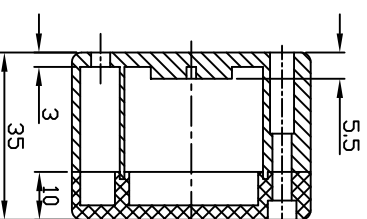

G362 / G250

DESIGN BY		DRAWN BY		CHECKED BY		比例 SCALE	日期 DATE	材質 MATE	圖名 TITLE	圖號 DWG NO.	圖號 REVISED	說明 DESCRIPTION
I7399-BX								ABS/PS	G362, G250			