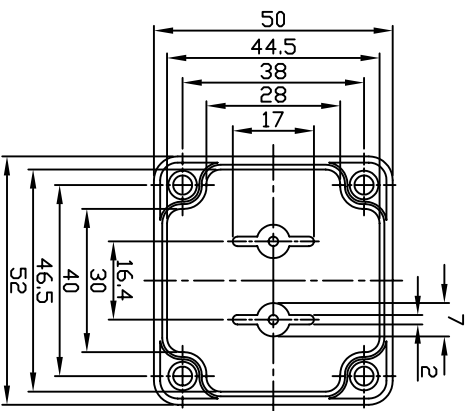

G362 / G250

DESIGN BY		DRAWN BY		CHECKED BY		比例 SCALE	日期 DATE	材質 MATE	圖名 TITLE	圖號 DWG NO.	圖號 REVISED	說明 DESCRIPTION
I7399-BX								ABS/PS	G362, G250			