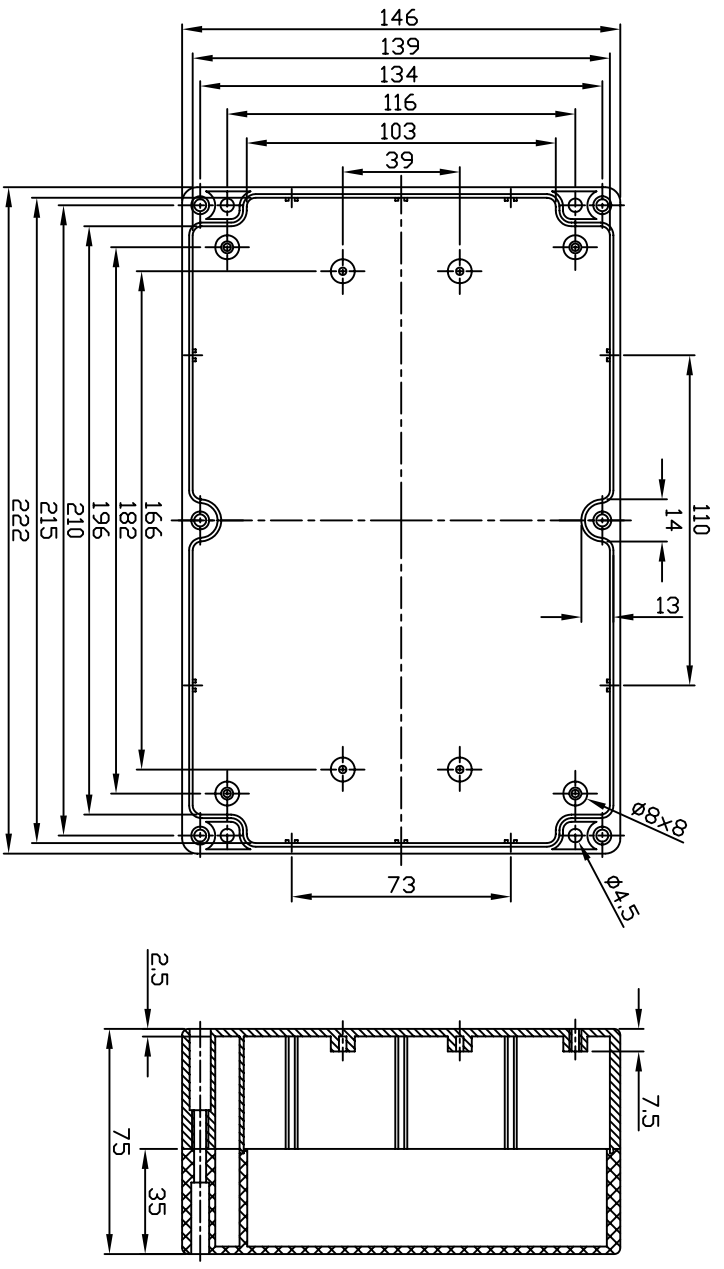

G353 / G232

17397-BX		設計 DESIGN BY	繪圖 DRAWN BY	核圖 CHECKED BY	比例 SCALE	日期 DATE	材質 MATERIAL ABS/PC	圖名 TITLE G353,G232	圖號 DWG NO.	圖號 REVISED	說明 DESCRIPTION
----------	--	--------------------	-------------------	---------------------	-------------	------------	--------------------------	--------------------------	---------------	---------------	-------------------