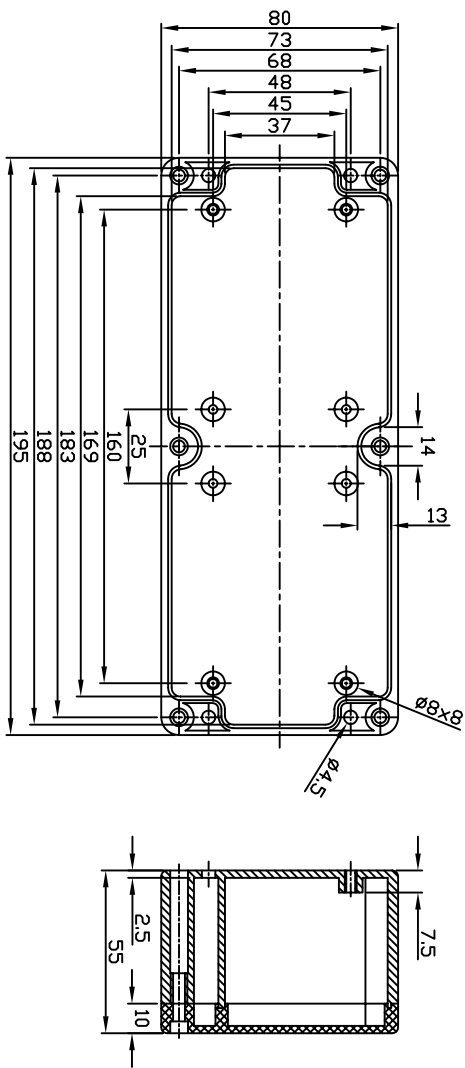

G346 / G229

I7396-BX	設計 BY	繪圖 BY	校圖 BY	比例 SCALE	日期 DATE	材質 MATE	圖名 TITLE	圖號 DWG NO.	圖號 REVISED	說明 REVISION
	DESIGN	DRAWN	CHECKED			ABS,PC	G346, G229			