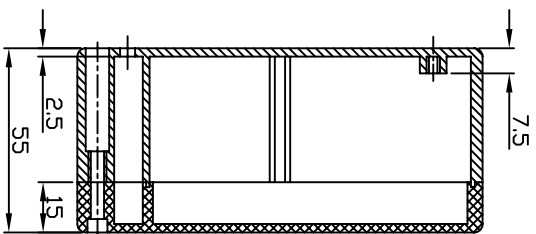

G313 / G214

I7393-BX		設計 BY	DESIGN	繪圖 BY	DRAWN	核圖 BY	CHECKED	比例 SCALE	日期 DATE	材質 MATERIAL	圖名 TITLE	圖號 DWG NO.	圖號 REVISED	說明 DESCRIPTION
										ABS, PC	G313, G214			