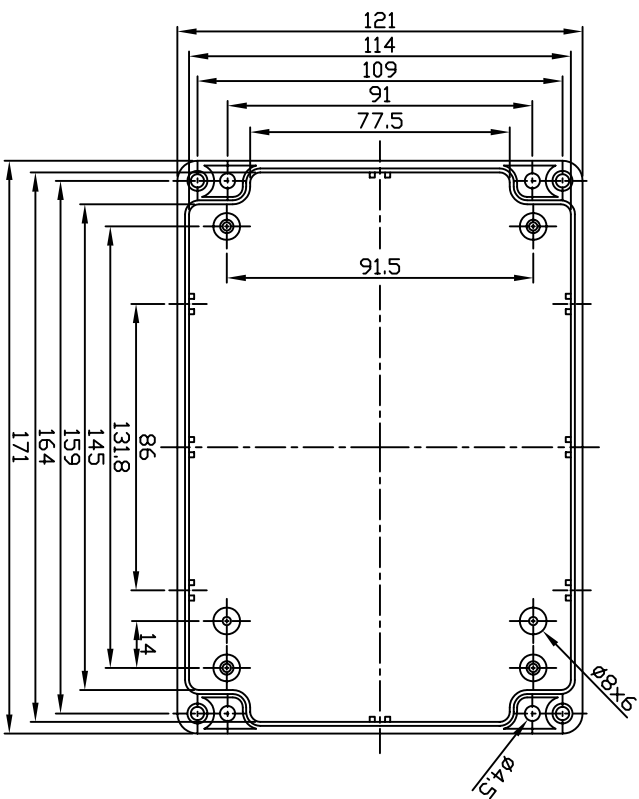

G313 / G214

I7393-BX		設計 BY	DESIGN	繪圖 BY	DRAWN	核圖 BY	CHECKED	比例 SCALE	日期 DATE	材質 MATERIAL	圖名 TITLE	圖號 DWG NO.	圖號 REVISED	說明 DESCRIPTION
										ABS, PC	G313, G214			